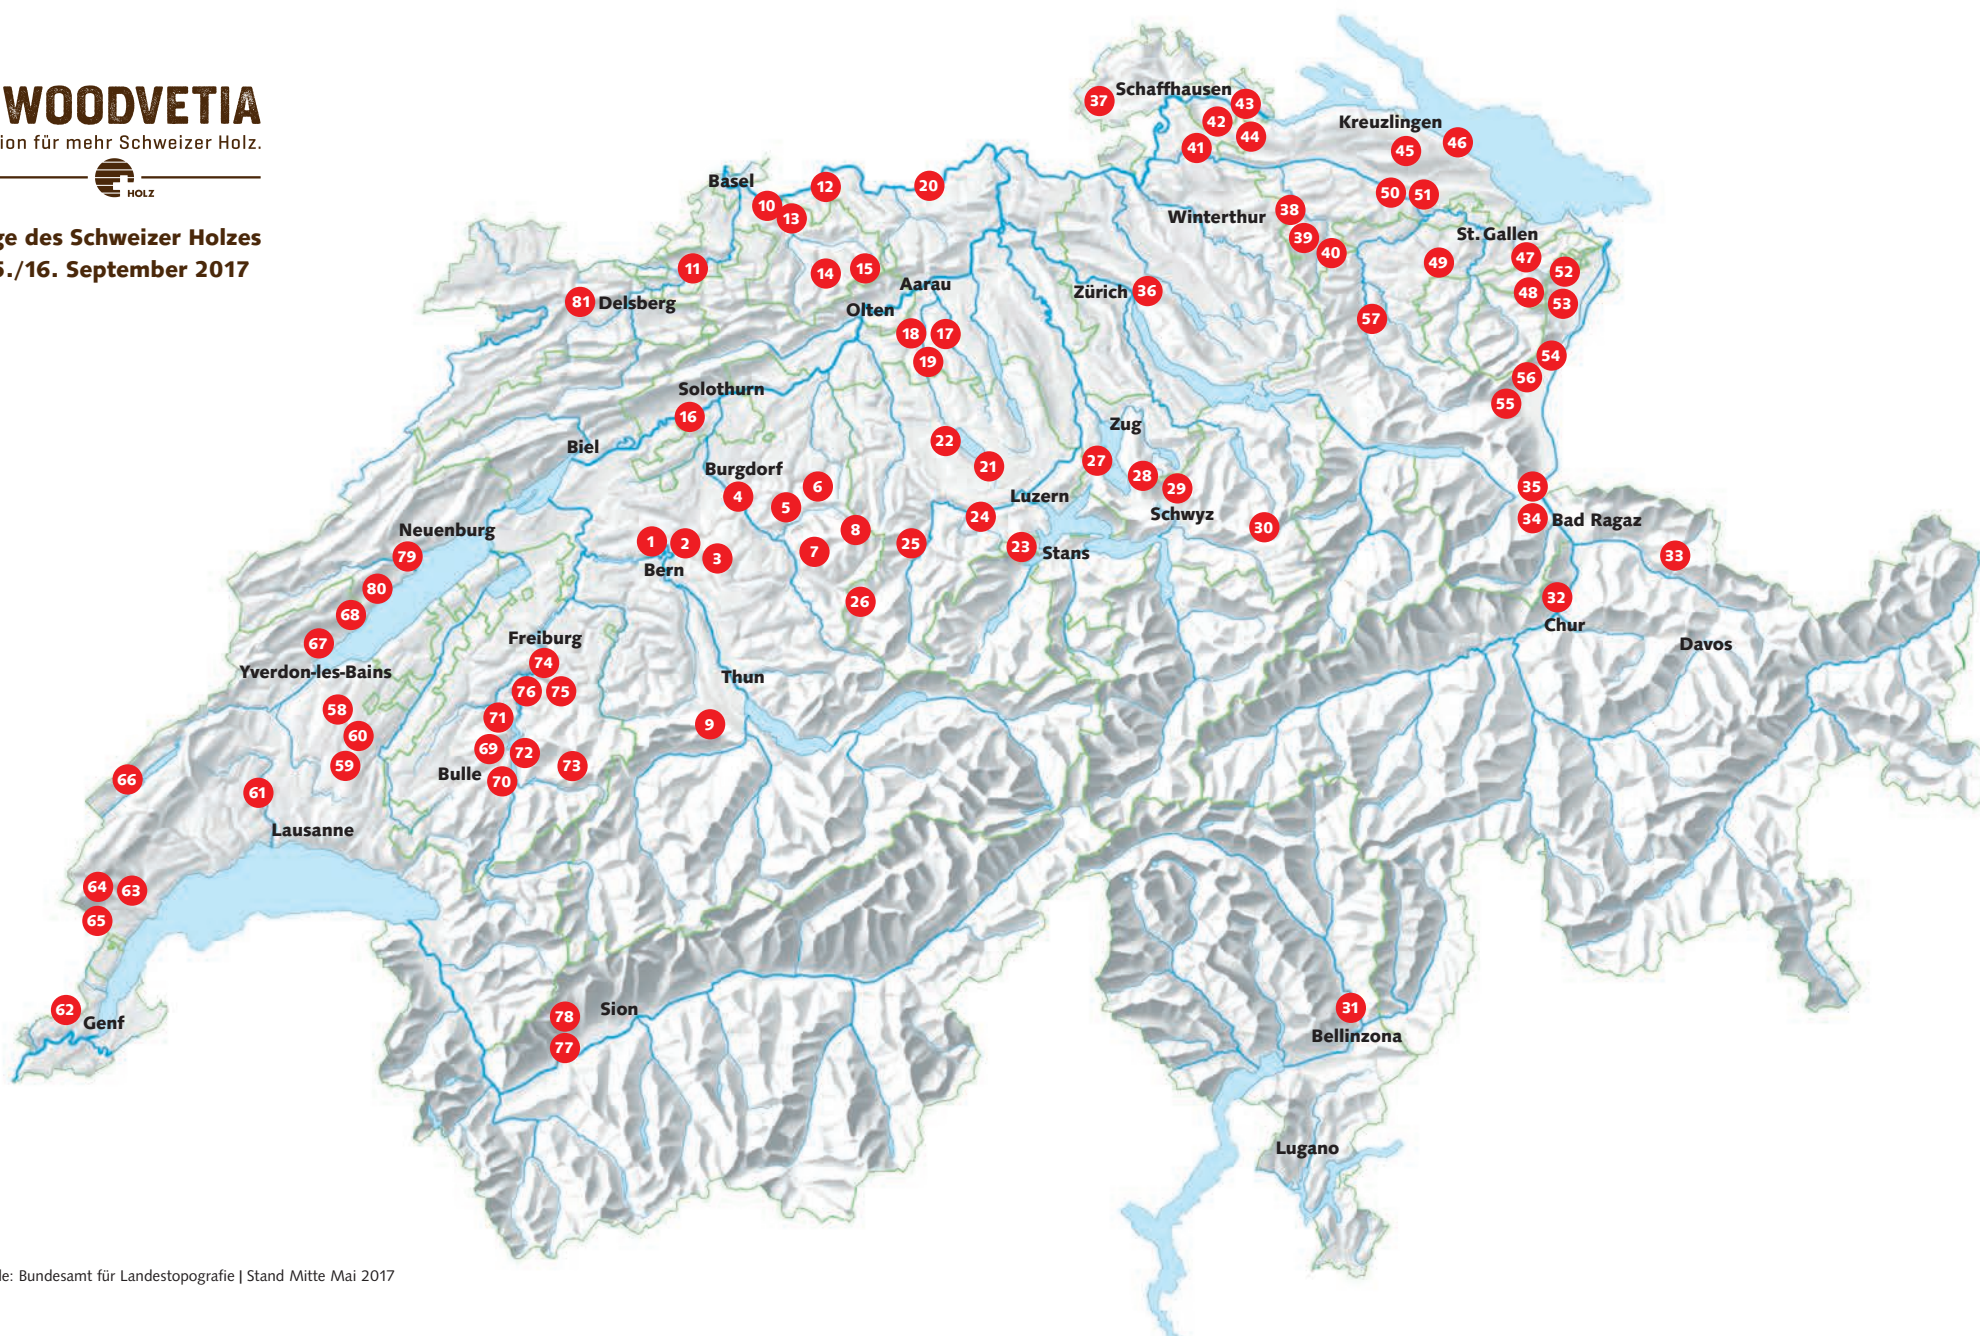

# #WOODVETIA

Aktion für mehr Schweizer Holz.

Tage des Schweizer Holzes  
15./16. September 2017

Quelle: Bundesamt für Landestopografie | Stand Mitte Mai 2017

- |    |               |    |                 |    |                     |    |                  |
|----|---------------|----|-----------------|----|---------------------|----|------------------|
| 1  | Bern          | 18 | Staffelbach     | 35 | Vilters             | 69 | Bulle            |
| 2  | Ostermundigen | 19 | Attelwil        | 36 | Zürich ETH          | 70 | La Tour de Trême |
| 3  | Worb          | 20 | Laufenburg      | 37 | Wilchingen          | 71 | Sorens           |
| 4  | Burgdorf      | 21 | Hellbühl        | 38 | Ettenhausen         | 72 | Botterens        |
| 5  | Grünenmatt    | 22 | Buttisholz      | 39 | Balterswil          | 73 | Im Fang          |
| 6  | Wasen i.E.    | 23 | Alpnach Dorf    | 40 | Wiezikon            | 74 | Le Mouret        |
| 7  | Langnau i.E.  | 24 | Schwarzenberg   | 41 | Andelfingen         | 75 | Zénauva          |
| 8  | Trub          | 25 | Schüpfheim      | 42 | Truttikon           | 76 | Treyvaux         |
| 9  | Erlenbach     | 26 | Marbach         | 43 | Unterstammheim      | 77 | Riddes           |
| 10 | Pratteln      | 27 | Küssnacht       | 44 | Oberstammheim       | 78 | Chamoson         |
| 11 | Laufen        | 28 | Goldau Tierpark | 45 | Berg                | 79 | Boudry           |
| 12 | Rheinfelden   | 29 | Seewen          | 46 | Güttingen           | 80 | Saint-Aubin      |
| 13 | Füllinsdorf   | 30 | Muotathal       | 47 | Speicher            | 81 | Bassecourt       |
| 14 | Diegten       | 31 | Bellinzona      | 48 | Gais                |    |                  |
| 15 | Zeglingen     | 32 | Chur            | 49 | Gossau              |    |                  |
| 16 | Ichertswil    | 33 | Küblis          | 50 | Buhwil              |    |                  |
| 17 | Schlossrued   | 34 | Bad Ragaz       | 51 | Schönenberg         |    |                  |
|    |               |    |                 | 52 | Hinterforst         |    |                  |
|    |               |    |                 | 53 | Eichberg            |    |                  |
|    |               |    |                 | 54 | Salez               |    |                  |
|    |               |    |                 | 55 | Grabs               |    |                  |
|    |               |    |                 | 56 | Gams                |    |                  |
|    |               |    |                 | 57 | Wattwil             |    |                  |
|    |               |    |                 | 58 | Rueyres             |    |                  |
|    |               |    |                 | 59 | Villars-Tiercelin   |    |                  |
|    |               |    |                 | 60 | Chapelle-sur-Moudon |    |                  |
|    |               |    |                 | 61 | Romanel-sur-Morges  |    |                  |
|    |               |    |                 | 62 | Vernier             |    |                  |
|    |               |    |                 | 63 | Givrins             |    |                  |
|    |               |    |                 | 64 | Gingins             |    |                  |
|    |               |    |                 | 65 | La Rippe            |    |                  |
|    |               |    |                 | 66 | Le Brassus          |    |                  |
|    |               |    |                 | 67 | Grandson            |    |                  |
|    |               |    |                 | 68 | Concise             |    |                  |